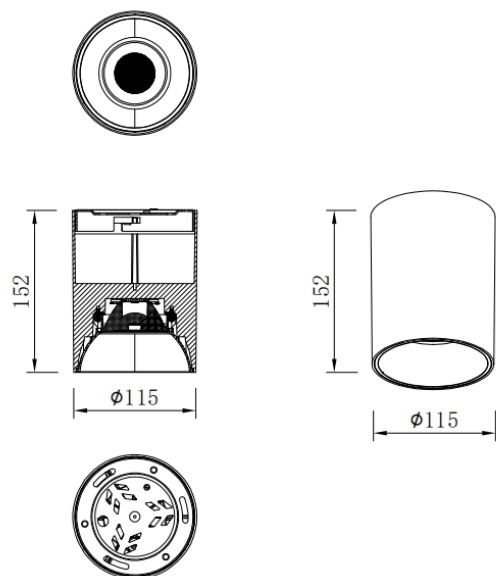

SDOWN

Code article	86.OC02.3331.02
Type de produit	Extérieur
Catégorie	Spots encastrés en saillie
Famille	SDOWN
Pictograms	

Dimensions	
Product dimensions (mm)	Ø115X152 mm

Dessin technique

Produit	
Puissance système (W)	30
Flux lumineux utile (lm)	2400
Efficacité lumineuse (lm/W)	80
Angle de faisceau	60
Durée de vie	50000h L80B10
IP	IP65
Équipement	ON-OFF
Température de couleur (K)	3000
Uniformité chromatique (SDCM)	SDCM3
CRI	80